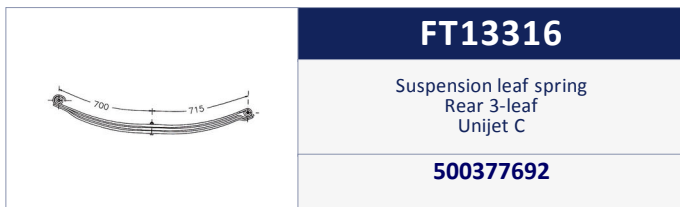

Iveco > Daily 2000-2006

	FT13507
	Torsion bar Iveco Unijet 65C Left Ø=33.0 mm
	60170737

	FT13508
	Torsion bar Iveco Unijet 65C Right Ø=33.0 mm
	60170736

	FT15106
	Control arm Upper front right 35S9/ S15-35 C9-C15
	500334713 500379802