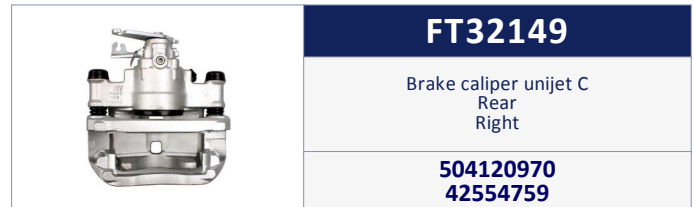

Iveco > Daily 2006-2011