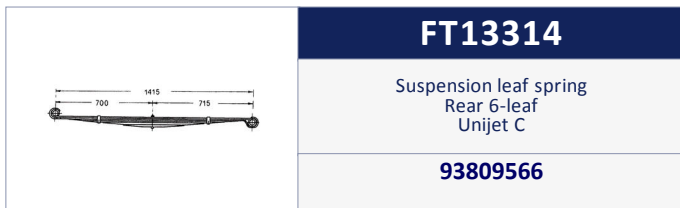

Iveco > Daily 2000-2006

	FT13507
	Torsion bar Iveco Unijet 65C Left Ø=33.0 mm
	60170737

	FT13508
	Torsion bar Iveco Unijet 65C Right Ø=33.0 mm
	60170736

	FT15106
	Control arm Upper front right 35S9/ S15-35 C9-C15
	500334713 500379802