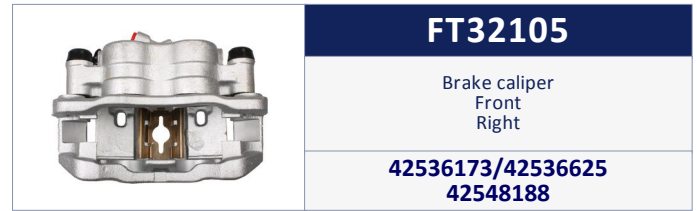

Iveco > Daily 2000-2006

Iveco > Daily 2000-2006

Iveco > Daily 2000-2006

Iveco > Daily 2000-2006

Iveco > Daily 2000-2006

	FT56128
	Fan propeller Unijet C Ø=385 ø=86 11-blades
	504024647 500333136

	FT56166
	Blower fan
	500326617 42562720