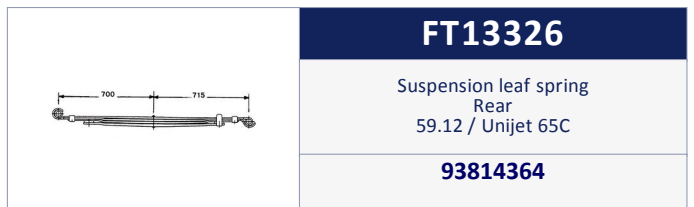

Iveco > Daily 2000-2006

	FT13507
	Torsion bar Iveco Unijet 65C Left Ø=33.0 mm
	60170737

	FT13508
	Torsion bar Iveco Unijet 65C Right Ø=33.0 mm
	60170736

	FT15106
	Control arm Upper front right 35S9/ S15-35 C9-C15
	500334713 500379802