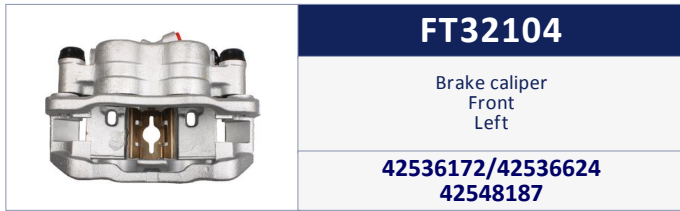

Iveco > Daily 2000-2006

Iveco > Daily 2000-2006

Iveco > Daily 2000-2006

Iveco > Daily 2000-2006

Iveco > Daily 2000-2006

	FT56128
	Fan propeller Unijet C Ø=385 ø=86 11-blades
	504024647 500333136

	FT56166
	Blower fan
	500326617 42562720