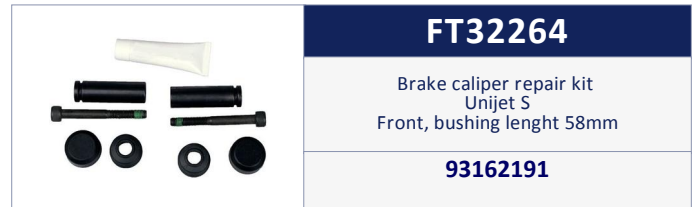

Iveco > Daily 2000-2006

Iveco > Daily 2000-2006

Iveco > Daily 2000-2006

Iveco > Daily 2000-2006

Iveco > Daily 2000-2006

	FT56128
	Fan propeller Unijet C Ø=385 ø=86 11-blades
	504024647 500333136

	FT56166
	Blower fan
	500326617 42562720